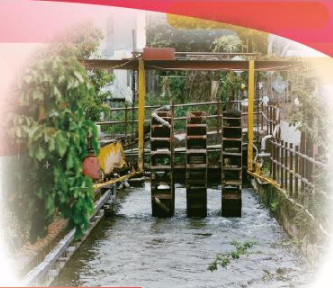

曾的茶

公館農會酒莊

小年夜 馬上茶香酒醇迎百福

苗栗市農會、八甲茶園、曾的茶、日新有機茶園、霧峰農會酒莊、公館農會酒莊、大湖農會酒莊、水流東休閒農業區、安貝斯釀酒故事館、松鶴農產品酒莊。