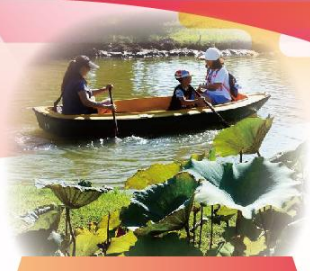

泰安觀止溫泉會館、雪見遊憩區、關刀山步道、享沐時光莊園度假酒店、東勢林場遊樂區、馬那邦山步道、惠來谷關溫泉會館。

享沐時光莊園度假酒店

泰安觀止溫泉會館

馬那邦山步道

雪見遊憩區

掃描了解更多資訊

白沙屯拱天宮

匠師的故事休閒農業區